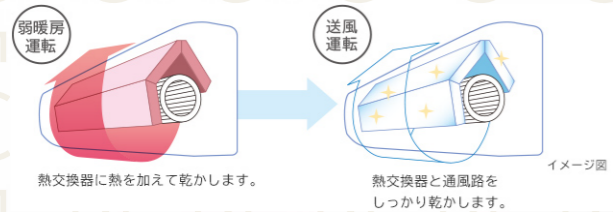

サグチ不動産 独自企画

新築戸建てご購入者様

お祝い品プレゼントキャンペーン

下記商品の中から1点をプレゼントいたします！

ルームエアコン

(1台+標準取り付け工事費込み)

白くまくん
日立 エアコン

機種	冷暖能力	消費電力	省エネ率	運転モード
6	RAS-AJ22Kw	2.2kw	100% 5.8	暖房時 6畳~8畳 (10㎡~13㎡) 冷房時 7畳~10畳 (11㎡~17㎡)
8	RAS-AJ25Kw	2.5kw	100% 5.8	暖房時 6畳~8畳 (10㎡~13㎡) 冷房時 7畳~10畳 (11㎡~17㎡)

HITACHI
Inspire the Next

カーポート

(1基+標準取り付け工事費込み)

LIXIL **カーポート** NESCA

本体カラーバリエーション

- シャイングレー
- オータムブラウン
- ホワイト (アイボリーホワイト)
- ブラック
- ナチュラルシルバー

レギュラーサイズ (標準サイズ)
高さ約 2200mm
幅約 2400mm
奥行き 4980mm

ラウンドスタイル / フラットスタイル

センサーライト付ワイヤレスフル HD カメラ

(1セット+標準取り付け工事費込み)

ワイヤレスフルHD カメラ・モニター 10セット

フルハイビジョン
センサーライト
10インチ液晶モニター

専用アプリをダウンロードしてスマホでカメラ映像を確認できます

- フルハイビジョン画質カメラで繊細な撮影が可能
- 高輝度 (500lm) センサーライト付き
- 10インチ液晶モニター
- 専用アプリをダウンロードしてスマホでカメラ映像を確認できます