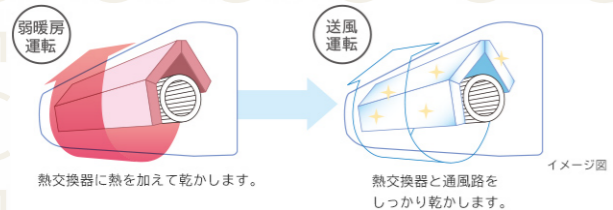

HITACHI
Inspire the Next

カーポート

(1基+標準取り付け工事費込み)

LIXIL **カーポート** **ネスカ**

本体カラーバリエーション

- シャイングレー
- オータムブラウン
- ホワイト(アイボリーホワイト)
- ブラック
- ナチュラルシルバー

レギュラーサイズ(標準サイズ)
高さ約2200mm
幅約2400mm
奥行き約4980mm

ラウンドスタイル / フラットスタイル

センサーライト付ワイヤレスフル HD カメラ

(1セット+標準取り付け工事費込み)

ワイヤレスフルHD
カメラ・モニター 10セット

WSS10M1C オフホワイト

Full Hi-Vision

- 500lm
- センサーライト
- フルHD
- ワイヤレス
- モニター