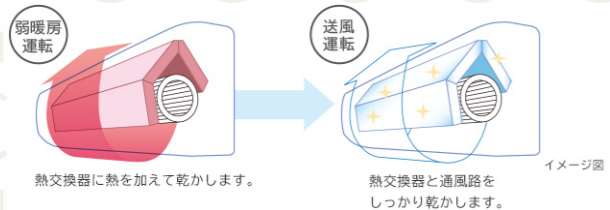

新築戸建てご購入者様

お祝い品プレゼントキャンペーン

下記商品の中から1点をプレゼントいたします!

ルームエアコン

(1台+標準取り付け工事費込み)

白くまくん
日立 エアコン

機種	冷暖能力	消費電力	省エネ率	標準価格
6畳用 RAS-AJ22Kw	2.2kw	470w	100%	5.8万円
8畳用 RAS-AJ25Kw	2.5kw	580w	100%	6.7万円

HITACHI Inspire the Next

カーポート

(1基+標準取り付け工事費込み)

LIXIL NESCA

カーポート ネスカ

本体カラーバリエーション

- シャイングレー
- オータムブラウン
- ホワイト(アイボリーホワイト)
- ブラック
- ナチュラルシルバー

レギュラーサイズ(標準サイズ)
高さ約2200mm
幅約2400mm
奥行約4980mm

ラウンドスタイル フラットスタイル

センサーライト付ワイヤレスフルHDカメラ

(1セット+標準取り付け工事費込み)

ワイヤレスフルHDカメラ・モニター10セット

WS10M1C オフホワイト

フルハイビジョン
センサーライト
500lm

Full Hi-Vision

- 専用カメラ専用保証
- microSDや外付けHDDに録画・再生可能
- ワイヤレスだから好きな場所に設置できる
- 防水・防じん・IP66対応で安心
- HDMI端子からテレビ接続できる